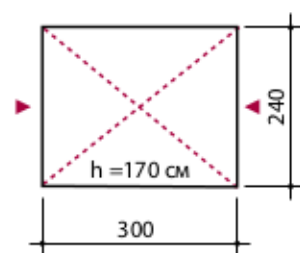

## ПАЛАТКА "ПАРТНЕР" ("NORMAL")

Габаритные размеры —  
300 x 240 x 170 см

Вес — 9,3 кг

Материал тента — брезент

Каркас — Д16Т

ОСОБЕННОСТИ КОНСТРУКЦИИ:

2 входа, юбка по периметру тента, окна на боковых стенках, огнестойкий материал тента.

## ПАЛАТКА "ПЕЧОРА" ("NORMAL")

Габаритные размеры —  
300 x 300 x 220 см

Материал тента —  
палаточная ткань

Каркас — Д16Т

ОСОБЕННОСТИ КОНСТРУКЦИИ:

2 окна; разделка под трубу. Вход поднимается, образуя навес.