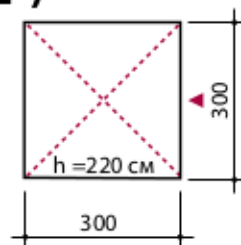

## ПАЛАТКА "ПАРТНЕР" ("NORMAL")

Габаритные размеры —  
300 x 240 x 170 см

Вес — 9,3 кг

Материал тента — брезент

Каркас — Д16Т

ОСОБЕННОСТИ КОНСТРУКЦИИ:

2 входа, юбка по периметру тента, окна на боковых стенках, огнестойкий материал тента.

## ПАЛАТКА "ПЕЧОРА" ("NORMAL")

Габаритные размеры —  
300 x 300 x 220 см

Материал тента —  
палаточная ткань

Каркас — Д16Т

ОСОБЕННОСТИ КОНСТРУКЦИИ:

2 окна; разделка под трубу. Вход поднимается, образуя навес.